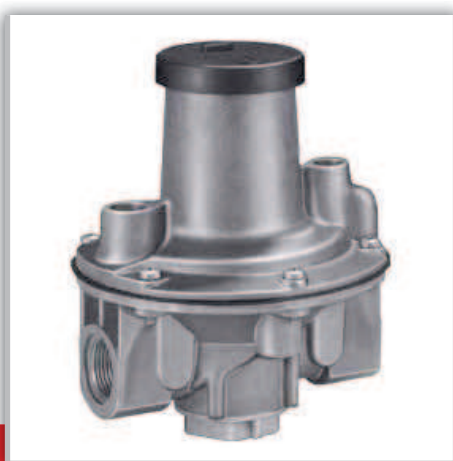

**MODULANTE GAS
MODULATINGVALVE
КЛАПАН МОДУЛЯЦИИ ГАЗА**

MPV - Rp 1"

Codice - Code - КОД : 72621002

**MODULANTE GAS
MODULATINGVALVE
КЛАПАН МОДУЛЯЦИИ ГАЗА**

MPV - Rp 1"

Codice - Code - КОД : 72621001

**MODULANTE GAS
MODULATINGVALVE
КЛАПАН МОДУЛЯЦИИ ГАЗА**

LFC 120 - Rp 1"

Codice - Code - КОД : 72621003

**SERVOMOTORE
SERVOMOTOR
СЕРВОДВИГАТЕЛЬ**

AR2

Codice - Code - КОД : 72584001

**SERVOMOTORE
SERVOMOTOR
СЕРВОДВИГАТЕЛЬ**

AB1

Codice - Code - КОД : 72584002

**CONTROLLO TENUTA
TIGHTNESS CONTROL
КОНТРОЛЬ ГЕРМЕТИЧНОСТИ**

TC318RO5

Codice - Code - КОД : 72558001

**STABILIZZATORE DI PRESSIONE
PRESSURE STABILIZER
СТАБИЛИЗАТОР ДАВЛЕНИЯ**

72552001	<i>RP 1</i>
72552002	<i>RP 1 1/2</i>
72552003	<i>DN 2</i>