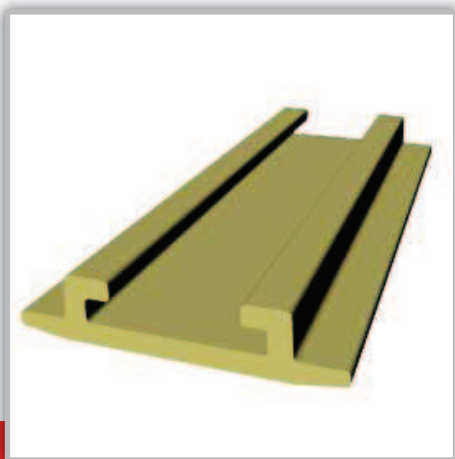

PIASTRA CON GUIDA ESTRUSA IN CORDIERITE
PLATE WITH GUIDE CORDIERITE EXTRUDED
ПЛИТА С НАПРАВЛЯЮЩЕЙ ЭКСТРУДИРОВАННАЯ ИЗ
КОРДИЕРИТА

GD 2

Codice - Code - КОД : 72798006