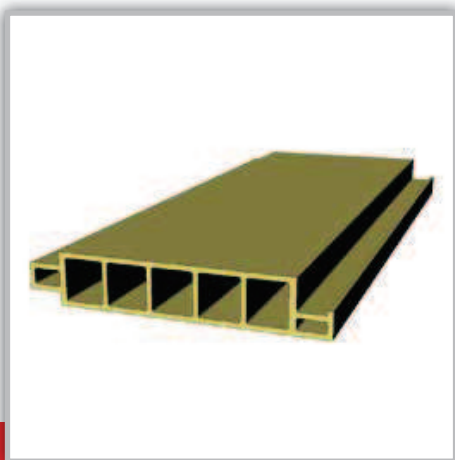

PIASTRA DI VOLTA INTERMEDIA LATERALE ESTRUSA IN CORDIERITE
LATERAL INTERMEDIATE ROOF PLATE CORDIERITE EXTRUDED
ПЛИТА СВОДА ПРОМЕЖУТОЧНАЯ БОКОВАЯ, ЭКСТРУДИРОВАННАЯ
ИЗ КОРДИЕРИТА

(L5) - 5 FORI - 5 HOLES - 5 ОТВЕРСТИЙ

Codice - Code - КОД : 72798020