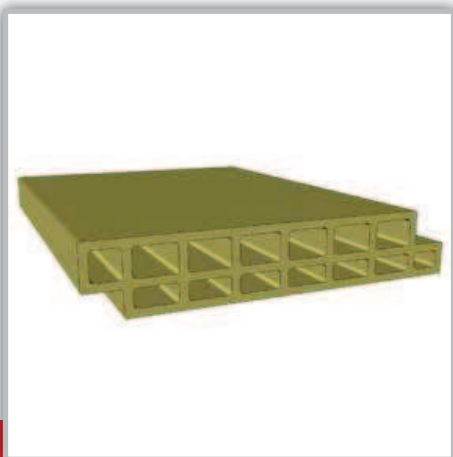

PIASTRA DI VOLTA INTERMEDIA DOPPIA ESTRUSA IN CORDIERITE
INTERMEDIATE DOUBLE ROOF PLATE CORDIERITE EXTRUDED
ПЛИТА СВОДА ПРОМЕЖУТОЧНАЯ ДВОЙНАЯ
ЭКСТРУДИРОВАННАЯ ИЗ КОРДИЕРИТА

Codice - Code - КОД : 72798025