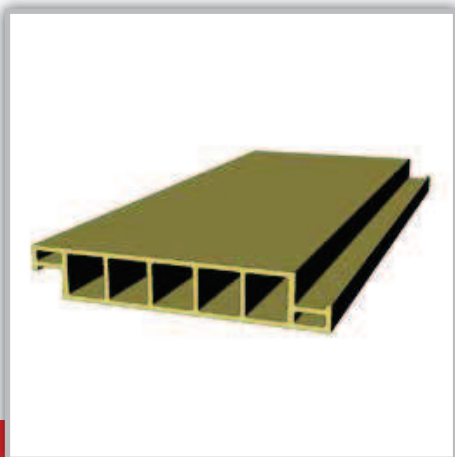

PIASTRA DI VOLTA INTERMEDIA CENTRALE ESTRUSA IN CORDIERITE
CENTER INTERMEDIATE ROOF PLATE CORDIERITE EXTRUDED
ПЛИТА СВОДА ПРОМЕЖУТОЧНАЯ БОКОВАЯ,
ЭКСТРУДИРОВАННАЯ ИЗ КОРДИЕРИТА

(C5) - 5 FORI - 5 HOLES - 5 ОТВЕРСТИЙ

Codice - Code - КОД : 72798021